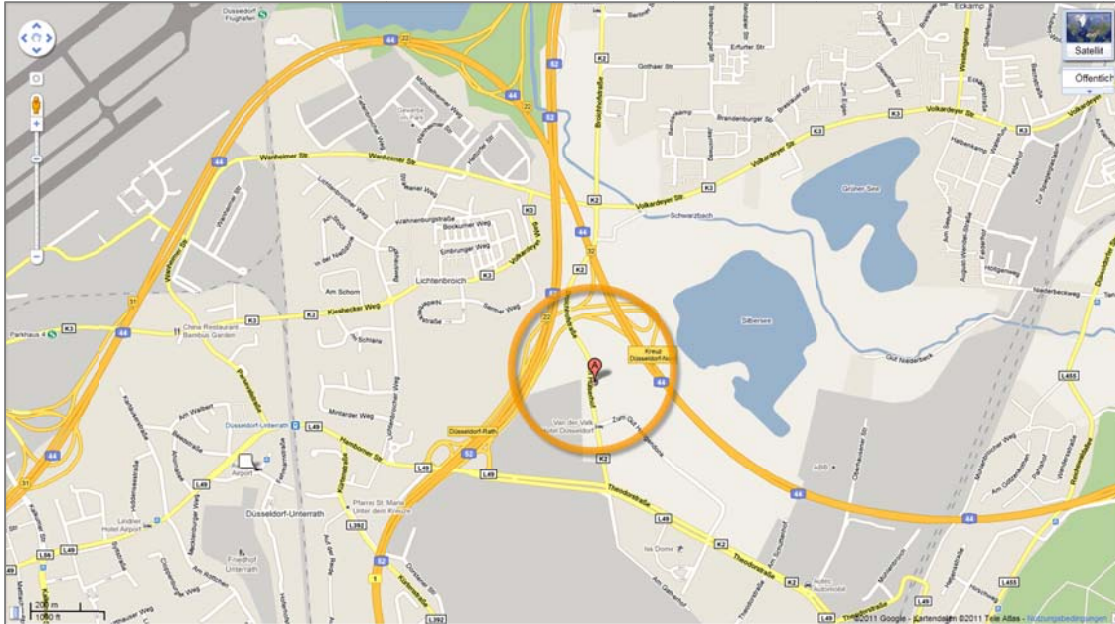

A52 aus Richtung Essen: Fahrtrichtung Düsseldorf

Ausfahrt Düsseldorf-Rath (21); an der Ausfahrt fahren Sie links auf die Theodorstraße; nach 1 km biegen Sie auf Höhe der Straße Am Gatherhof links ab in die Straße Am Hülserhof. Das Hotel finden Sie nach ca. 500m auf der rechten Seite.

A52 aus Richtung Mönchengladbach: Fahrtrichtung Düsseldorf

Wechseln Sie am Autobahnkreuz Neersen auf die A44 Richtung Düsseldorf; wechseln Sie am Autobahnkreuz Düsseldorf Nord auf die A52 Richtung Düsseldorf; verlassen Sie die A52 an der Ausfahrt Düsseldorf-Rath (21); an der Ausfahrt fahren Sie links auf die Theodorstraße; nach 1 km biegen Sie auf Höhe der Straße Am Gatherhof links ab in die Straße Am Hülserhof. Das Hotel finden Sie nach ca. 500m auf der rechten Seite.

A57 aus Richtung Köln oder Krefeld:

Wechseln Sie am Autobahnkreuz Meerbusch auf die A44 in Richtung Düsseldorf; wechseln Sie am Autobahnkreuz Düsseldorf Nord auf die A52 Richtung Düsseldorf; verlassen Sie die A52 an der Ausfahrt Düsseldorf-Rath (21); an der Ausfahrt fahren Sie links auf die Theodorstraße; nach 1 km biegen Sie auf Höhe der Straße Am Gatherhof links ab in die Straße Am Hülserhof. Das Hotel finden Sie nach ca. 500m auf der rechten Seite.

A59 aus Richtung Köln/Leverkusen:

Wechseln Sie am Autobahnkreuz Meerbusch auf die A44 in Richtung Düsseldorf; wechseln Sie am Autobahnkreuz Düsseldorf Nord auf die A52 Richtung Düsseldorf; verlassen Sie die A52 an der Ausfahrt Düsseldorf-Rath (21); an der Ausfahrt fahren Sie links auf die Theodorstraße; nach 1 km biegen Sie auf Höhe der Straße Am Gatherhof links ab in die Straße Am Hülserhof. Das Hotel finden Sie nach ca. 500m auf der rechten Seite.