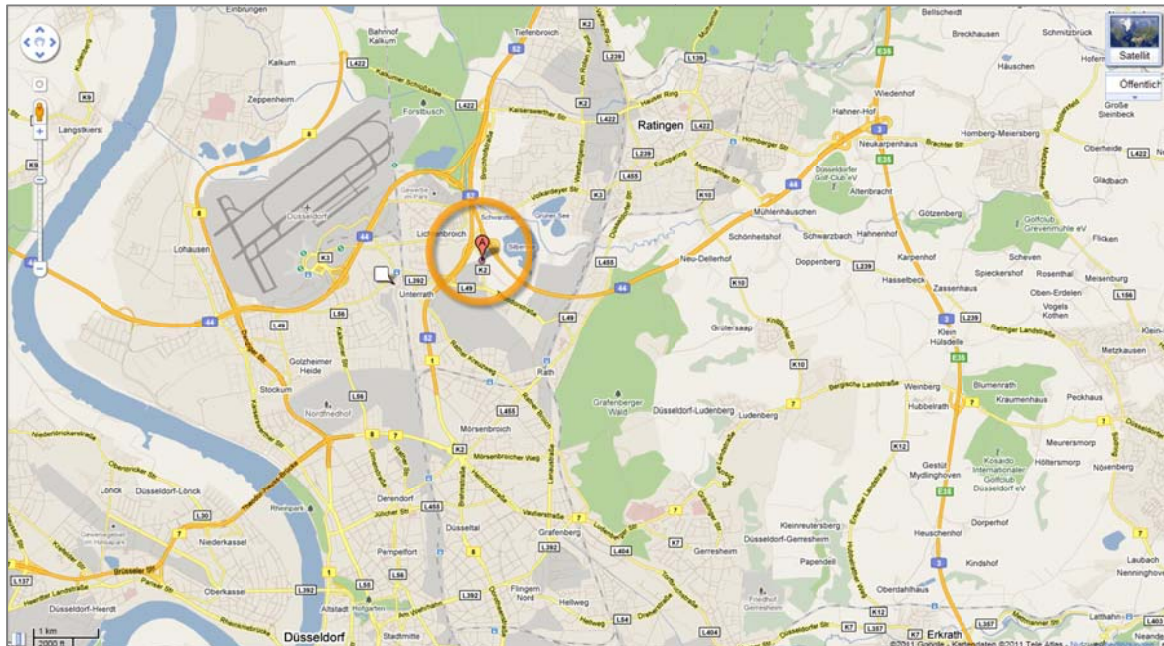

Hier wird Sie das GOB Team bereits erwarten und sich gemeinsam mit Ihnen auf einen informativen Tag freuen.

(Quelle: Google Maps)

A3 aus Richtung Köln:

Am Autobahnkreuz Ratingen-Ost wechseln Sie auf die A44 in Richtung Mönchengladbach; wechseln Sie am Autobahnkreuz Düsseldorf Nord auf die A52 Richtung Düsseldorf; verlassen Sie die A52 an der Ausfahrt Düsseldorf-Rath (21); an der Ausfahrt fahren Sie links auf die Theodorstraße; nach etwa 1 km biegen Sie auf Höhe der Straße Am Gatherhof links ab in die Straße Am Hülserhof. Das Hotel finden Sie nach ca. 500m auf der rechten Seite.

A3 aus Richtung Oberhausen:

Wechseln Sie am Autobahnkreuz Breitscheid auf die A52 in Richtung Düsseldorf; verlassen Sie die A52 an der Ausfahrt Düsseldorf-Rath (21); an der Ausfahrt fahren Sie links auf die Theodorstraße; nach etwa 1 km biegen Sie auf Höhe der Straße Am Gatherhof links ab in die Straße Am Hülserhof. Das Hotel finden Sie nach ca. 500m auf der rechten Seite.

A44 aus Richtung Ratingen oder Mönchengladbach:

Wechseln Sie am Autobahnkreuz Düsseldorf Nord auf die A52 Richtung Düsseldorf; verlassen Sie die A52 an der Ausfahrt Düsseldorf-Rath (21); an der Ausfahrt fahren Sie links auf die Theodorstraße; nach 800m biegen Sie auf Höhe der Straße Am Gatherhof links ab in die Straße Am Hülserhof. Das Hotel finden Sie nach ca. 300m auf der rechten Seite.

A46 aus Richtung Wuppertal: Fahrtrichtung Düsseldorf/Neuss

Wechseln Sie am Autobahnkreuz Hilden auf die A3 in Richtung Essen/Oberhausen; am Autobahnkreuz Ratingen Ost wechseln Sie auf die A44 in Richtung Mönchengladbach; wechseln Sie am Autobahnkreuz Düsseldorf Nord auf die A52 Richtung Düsseldorf; verlassen Sie die A52 an der Ausfahrt Düsseldorf-Rath (21); an der Ausfahrt fahren Sie links auf die Theodorstraße; nach 1 km biegen Sie auf Höhe der Straße Am Gatherhof links ab in die Straße Am Hülserhof. Das Hotel finden Sie nach ca. 500m auf der rechten Seite.